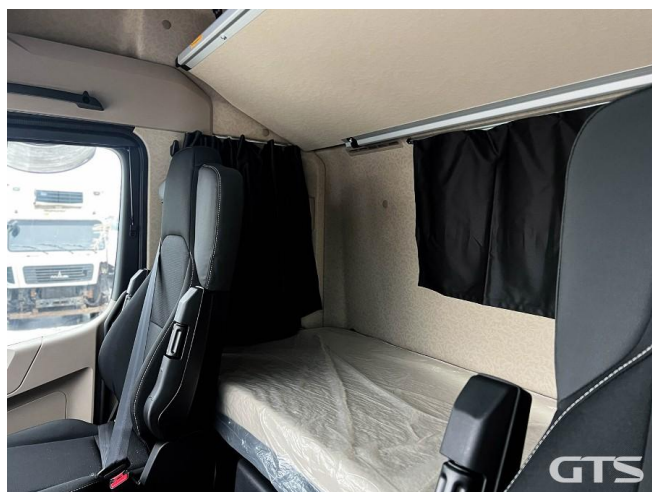

Седельный тягач

Mercedes-Benz Actros 1848 2023 г/в

Основные характеристики

Склад: Санкт-Петербург	Пробег: 9960
Колёсная формула: 4x2	Запасное колесо
КПП: Автоматическая	Мощность (л.с.): 480
Евронорма: 5	Спальных мест: Два
Межколесная блокировка	Автономный отопитель
Обмен техники по схеме trade-in	Два бака
ABS	Кондиционер
Магнитола	Кредит или лизинг в день обращения